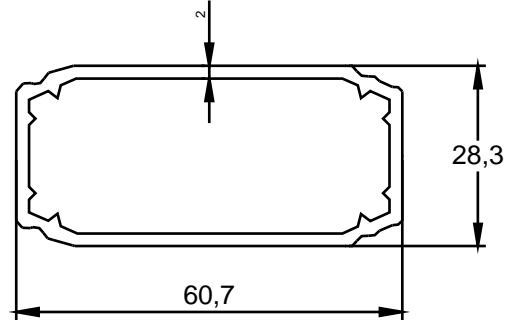

ÖZEL TENTE PRF.1

Profil No:	124-1
Gramaj (kg/m):	1,284

Profil No:	0280
Gramaj (kg/m):	0,899

Profil No:	0696
Gramaj (kg/m):	0,921

Profil No:	0811
Gramaj (kg/m):	0,358