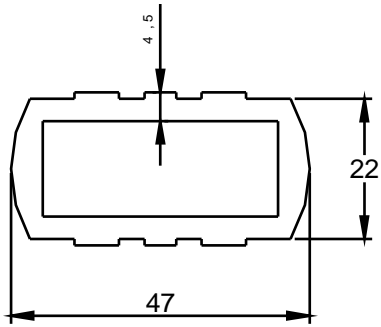

ÖZEL TENTE PRF.1

Profil No:	124-1
Gramaj (kg/m):	1,284

Profil No:	0280
Gramaj (kg/m):	0,899

Profil No:	0696
Gramaj (kg/m):	0,921

Profil No:	0811
Gramaj (kg/m):	0,358