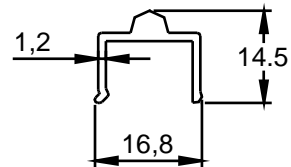

DOĐRAMA SÜRME SERÝPRF.1

| | |
|----------------|-------|
| Profil No: | 0008 |
| Gramaj (kg/m): | 0,712 |

| | |
|----------------|-------|
| Profil No: | 0117 |
| Gramaj (kg/m): | 0,921 |

| | |
|----------------|-------|
| Profil No: | 0202 |
| Gramaj (kg/m): | 0,319 |

DOĐRAMA SÜRME SERÝPRF.2

| | |
|----------------|-------|
| Profil No: | 0220 |
| Gramaj (kg/m): | 0,208 |

| | |
|----------------|-------|
| Profil No: | 0256 |
| Gramaj (kg/m): | 0,208 |

| | |
|----------------|-------|
| Profil No: | 0237 |
| Gramaj (kg/m): | 0,360 |

DOĐRAMA SÜRME SERÝPRF.3

| | |
|----------------|-------|
| Profil No: | 1592 |
| Gramaj (kg/m): | 0,691 |

| | |
|----------------|-------|
| Profil No: | 1594 |
| Gramaj (kg/m): | 0,442 |

| | |
|----------------|-------|
| Profil No: | 1595 |
| Gramaj (kg/m): | 0,209 |