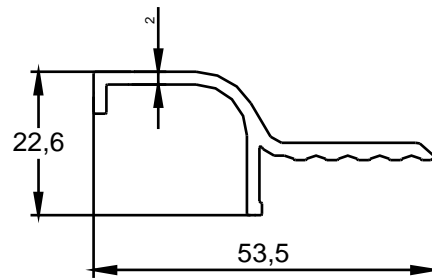

DOĐRAMA SÜRME SERÝPRF.2

| | |
|----------------|-------|
| Profil No: | 0220 |
| Gramaj (kg/m): | 0,208 |

| | |
|----------------|-------|
| Profil No: | 0256 |
| Gramaj (kg/m): | 0,208 |

| | |
|----------------|-------|
| Profil No: | 0237 |
| Gramaj (kg/m): | 0,360 |

DOĐRAMA SÜRME SERÝPRF.3

| | |
|----------------|-------|
| Profil No: | 1592 |
| Gramaj (kg/m): | 0,691 |

| | |
|----------------|-------|
| Profil No: | 1594 |
| Gramaj (kg/m): | 0,442 |

| | |
|----------------|-------|
| Profil No: | 1595 |
| Gramaj (kg/m): | 0,209 |