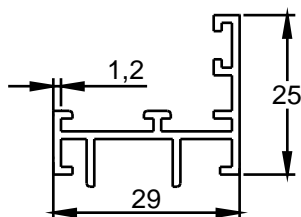

DOĐRAMA SÜRME SERÝPRF.1

| | |
|----------------|-------|
| Profil No: | 0008 |
| Gramaj (kg/m): | 0,712 |

| | |
|----------------|-------|
| Profil No: | 0117 |
| Gramaj (kg/m): | 0,921 |

| | |
|----------------|-------|
| Profil No: | 0202 |
| Gramaj (kg/m): | 0,319 |

DOĐRAMA SÜRME SERÝPRF.2

| | |
|----------------|-------|
| Profil No: | 0220 |
| Gramaj (kg/m): | 0,208 |

| | |
|----------------|-------|
| Profil No: | 0256 |
| Gramaj (kg/m): | 0,208 |

| | |
|----------------|-------|
| Profil No: | 0237 |
| Gramaj (kg/m): | 0,360 |

DOĐRAMA SÜRME SERÝPRF.3

| | |
|----------------|-------|
| Profil No: | 1592 |
| Gramaj (kg/m): | 0,691 |

| | |
|----------------|-------|
| Profil No: | 1594 |
| Gramaj (kg/m): | 0,442 |

| | |
|----------------|-------|
| Profil No: | 1595 |
| Gramaj (kg/m): | 0,209 |