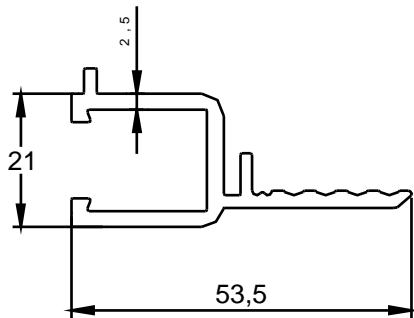

DOĐRAMA SÜRME SERÝPRF.2

| | |
|----------------|-------|
| Profil No: | 0220 |
| Gramaj (kg/m): | 0,208 |

| | |
|----------------|-------|
| Profil No: | 0256 |
| Gramaj (kg/m): | 0,208 |

| | |
|----------------|-------|
| Profil No: | 0237 |
| Gramaj (kg/m): | 0,360 |

DOĐRAMA SÜRME SERÝPRF.3

| | |
|----------------|-------|
| Profil No: | 1592 |
| Gramaj (kg/m): | 0,691 |

| | |
|----------------|-------|
| Profil No: | 1594 |
| Gramaj (kg/m): | 0,442 |

| | |
|----------------|-------|
| Profil No: | 1595 |
| Gramaj (kg/m): | 0,209 |