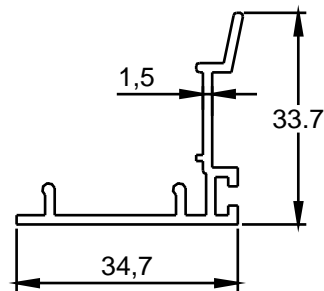

DOĐRAMA SÜRME SERÝPRF.2

| | |
|----------------|-------|
| Profil No: | 0220 |
| Gramaj (kg/m): | 0,208 |

| | |
|----------------|-------|
| Profil No: | 0256 |
| Gramaj (kg/m): | 0,208 |

| | |
|----------------|-------|
| Profil No: | 0237 |
| Gramaj (kg/m): | 0,360 |

DOĐRAMA SÜRME SERÝPRF.3

| | |
|----------------|-------|
| Profil No: | 1592 |
| Gramaj (kg/m): | 0,691 |

| | |
|----------------|-------|
| Profil No: | 1594 |
| Gramaj (kg/m): | 0,442 |

| | |
|----------------|-------|
| Profil No: | 1595 |
| Gramaj (kg/m): | 0,209 |