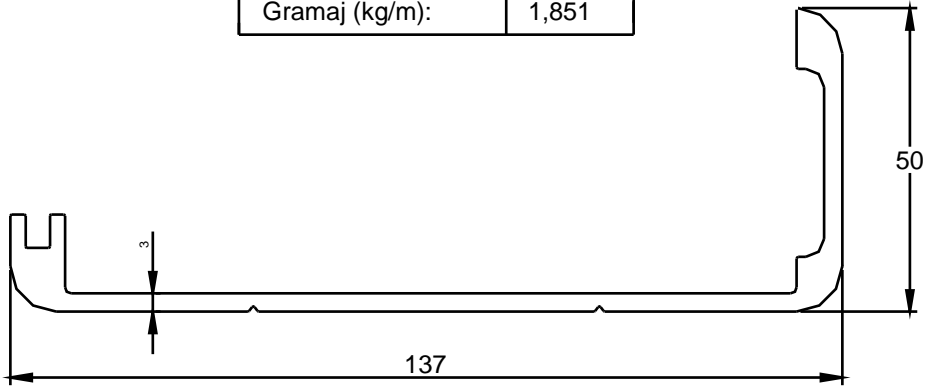

SODUTUCU KAPI PRF.1

Profil No:	0308
Gramaj (kg/m):	2,523

Profil No:	308-1
Gramaj (kg/m):	1,818

Profil No:	0132
Gramaj (kg/m):	0,458

Profil No:	0157
Gramaj (kg/m):	0,561

SODUTUCU KAPI PRF.2

Profil No:	0306
Gramaj (kg/m):	2,775

Profil No:	306-1
Gramaj (kg/m):	1,851

Profil No:	0130
Gramaj (kg/m):	1,513

Profil No:	130-1
Gramaj (kg/m):	0,718

Profil No:	0907
Gramaj (kg/m):	2,626

Profil No:	907-1
Gramaj (kg/m):	1,374

Profil No:	0133
Gramaj (kg/m):	0,978

Profil No:	0134
Gramaj (kg/m):	2,598

SODUTUCU KAPI PRF.4

Profil No:	0908
Gramaj (kg/m):	2,084

Profil No:	908-1
Gramaj (kg/m):	1,050

Profil No:	0131
Gramaj (kg/m):	0,292

Profil No:	0827
Gramaj (kg/m):	0,119