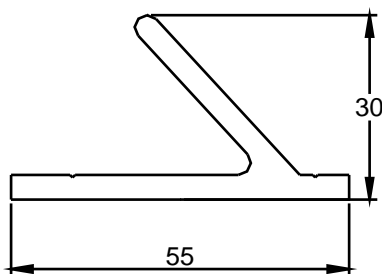

SODUTUCU KAPI PRF.1

Profil No:	0308
Gramaj (kg/m):	2,523

Profil No:	308-1
Gramaj (kg/m):	1,818

Profil No:	0132
Gramaj (kg/m):	0,458

Profil No:	0157
Gramaj (kg/m):	0,561

SODUTUCU KAPI PRF.2

Profil No:	0306
Gramaj (kg/m):	2,775

Profil No:	306-1
Gramaj (kg/m):	1,851

Profil No:	0130
Gramaj (kg/m):	1,513

Profil No:	130-1
Gramaj (kg/m):	0,718

Profil No:	0907
Gramaj (kg/m):	2,626

Profil No:	907-1
Gramaj (kg/m):	1,374

Profil No:	0133
Gramaj (kg/m):	0,978

Profil No:	0134
Gramaj (kg/m):	2,598

SODUTUCU KAPI PRF.4

Profil No:	0908
Gramaj (kg/m):	2,084

Profil No:	908-1
Gramaj (kg/m):	1,050

Profil No:	0131
Gramaj (kg/m):	0,292

Profil No:	0827
Gramaj (kg/m):	0,119