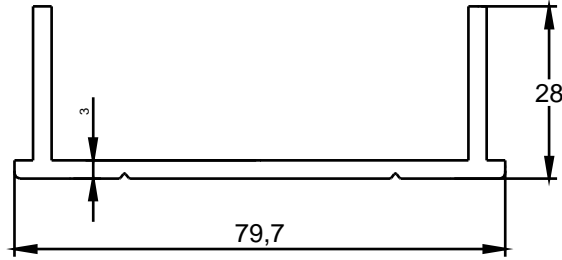

Profil No:	306-1
Gramaj (kg/m):	1,851

Profil No:	0130
Gramaj (kg/m):	1,513

Profil No:	130-1
Gramaj (kg/m):	0,718

Profil No:	0907
Gramaj (kg/m):	2,626

Profil No:	907-1
Gramaj (kg/m):	1,374

Profil No:	0133
Gramaj (kg/m):	0,978

Profil No:	0134
Gramaj (kg/m):	2,598

SODUTUCU KAPI PRF.4

Profil No:	0908
Gramaj (kg/m):	2,084

Profil No:	908-1
Gramaj (kg/m):	1,050

Profil No:	0131
Gramaj (kg/m):	0,292

Profil No:	0827
Gramaj (kg/m):	0,119