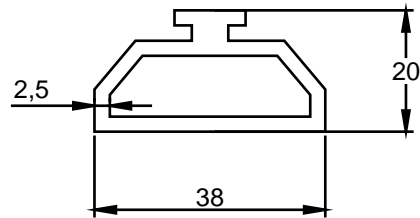

SODUTUCU KAPI PRF.1

Profil No:	0308
Gramaj (kg/m):	2,523

Profil No:	308-1
Gramaj (kg/m):	1,818

Profil No:	0132
Gramaj (kg/m):	0,458

Profil No:	0157
Gramaj (kg/m):	0,561

SODUTUCU KAPI PRF.2

Profil No:	0306
Gramaj (kg/m):	2,775

Profil No:	306-1
Gramaj (kg/m):	1,851

Profil No:	0130
Gramaj (kg/m):	1,513

Profil No:	130-1
Gramaj (kg/m):	0,718

Profil No:	0907
Gramaj (kg/m):	2,626

Profil No:	907-1
Gramaj (kg/m):	1,374

Profil No:	0133
Gramaj (kg/m):	0,978