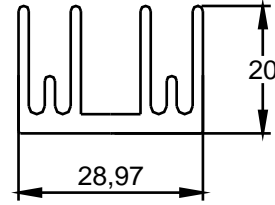

ÖZEL SOĞUTUCU PRF.4

Profil No:	1555
Gramaj (kg/m):	0,761

Profil No:	1608
Gramaj (kg/m):	1,040

Profil No:	1539
Gramaj (kg/m):	0,658

Profil No:	1572
Gramaj (kg/m):	0,582

Profil No:	1606
Gramaj (kg/m):	0,275

Profil No:	1607
Gramaj (kg/m):	0,212