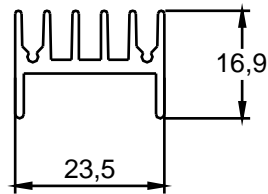

Profil No:	0209
Gramaj (kg/m):	1,444

ÖZEL SÖDÜTUCÜ PRF.3

Profil No:	1328
Gramaj (kg/m):	0,590

Profil No:	1328-1
Gramaj (kg/m):	0,976

Profil No:	0262
Gramaj (kg/m):	0,355

Profil No:	0264
Gramaj (kg/m):	0,415

ÖZEL SOĞUTUCU PRF.4

Profil No:	1555
Gramaj (kg/m):	0,761

Profil No:	1608
Gramaj (kg/m):	1,040

Profil No:	1539
Gramaj (kg/m):	0,658

Profil No:	1572
Gramaj (kg/m):	0,582

Profil No:	1606
Gramaj (kg/m):	0,275

Profil No:	1607
Gramaj (kg/m):	0,212