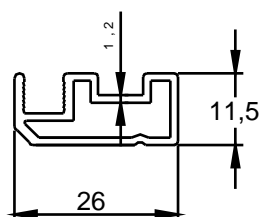

DOBĚRA SÝNEKLÝ PRF.1

Profil No:	0409
Gramaj (kg/m):	0,436

Profil No:	0466
Gramaj (kg/m):	0,406

Profil No:	0591
Gramaj (kg/m):	0,494

Profil No:	0592
Gramaj (kg/m):	0,308

Profil No:	0663
Gramaj (kg/m):	0,241

Profil No:	1008
Gramaj (kg/m):	0,275

Profil No:	1207
Gramaj (kg/m):	0,710

Profil No:	1246
Gramaj (kg/m):	0,529

Profil No:	1206
Gramaj (kg/m):	0,406