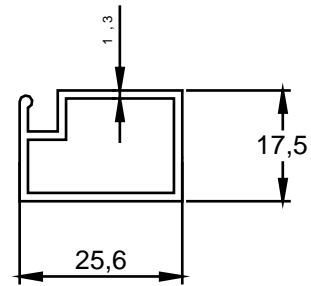

DOBĚRA SÝNEKLÝ PRF.1

Profil No:	0409
Gramaj (kg/m):	0,436

Profil No:	0466
Gramaj (kg/m):	0,406

Profil No:	0591
Gramaj (kg/m):	0,494

Profil No:	0592
Gramaj (kg/m):	0,308

Profil No:	0663
Gramaj (kg/m):	0,241

Profil No:	1008
Gramaj (kg/m):	0,275

Profil No:	1207
Gramaj (kg/m):	0,710

Profil No:	1246
Gramaj (kg/m):	0,529

Profil No:	1206
Gramaj (kg/m):	0,406