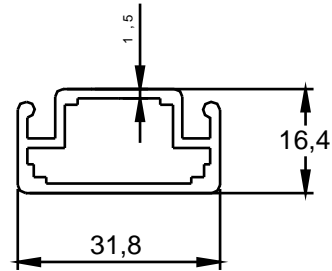

DOBĚRA SÝNEKLÝ PRF.1

Profil No:	0409
Gramaj (kg/m):	0,436

Profil No:	0466
Gramaj (kg/m):	0,406

Profil No:	0591
Gramaj (kg/m):	0,494

Profil No:	0592
Gramaj (kg/m):	0,308

Profil No:	0663
Gramaj (kg/m):	0,241

Profil No:	1008
Gramaj (kg/m):	0,275

Profil No:	1207
Gramaj (kg/m):	0,710

Profil No:	1246
Gramaj (kg/m):	0,529

Profil No:	1206
Gramaj (kg/m):	0,406