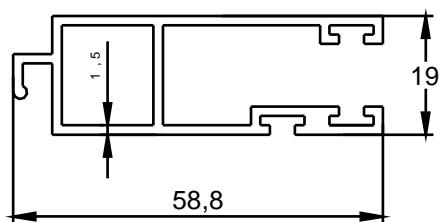

DOBĚRA SÝNEKLÝ PRF.1

Profil No:	0409
Gramaj (kg/m):	0,436

Profil No:	0466
Gramaj (kg/m):	0,406

Profil No:	0591
Gramaj (kg/m):	0,494

Profil No:	0592
Gramaj (kg/m):	0,308

Profil No:	0663
Gramaj (kg/m):	0,241

Profil No:	1008
Gramaj (kg/m):	0,275

Profil No:	1207
Gramaj (kg/m):	0,710

Profil No:	1246
Gramaj (kg/m):	0,529

Profil No:	1206
Gramaj (kg/m):	0,406