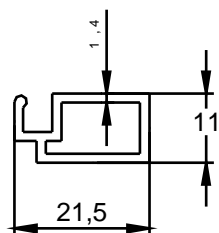

DOBĚRA SÝNEKLÝ PRF.1

Profil No:	0409
Gramaj (kg/m):	0,436

Profil No:	0466
Gramaj (kg/m):	0,406

Profil No:	0591
Gramaj (kg/m):	0,494

Profil No:	0592
Gramaj (kg/m):	0,308

Profil No:	0663
Gramaj (kg/m):	0,241

Profil No:	1008
Gramaj (kg/m):	0,275

Profil No:	1207
Gramaj (kg/m):	0,710

Profil No:	1246
Gramaj (kg/m):	0,529

Profil No:	1206
Gramaj (kg/m):	0,406