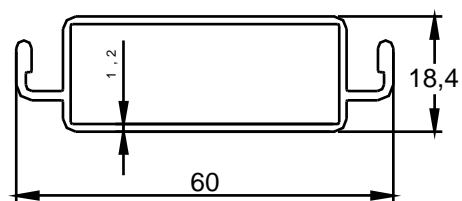

DOBĚRA SÝNEKLÝ PRF.1

Profil No:	0409
Gramaj (kg/m):	0,436

Profil No:	0466
Gramaj (kg/m):	0,406

Profil No:	0591
Gramaj (kg/m):	0,494

Profil No:	0592
Gramaj (kg/m):	0,308

Profil No:	0663
Gramaj (kg/m):	0,241

Profil No:	1008
Gramaj (kg/m):	0,275

Profil No:	1207
Gramaj (kg/m):	0,710

Profil No:	1246
Gramaj (kg/m):	0,529

Profil No:	1206
Gramaj (kg/m):	0,406