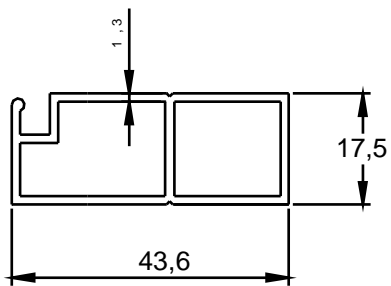

DOBĚRA SÝNEKLÝ PRF.1

Profil No:	0409
Gramaj (kg/m):	0,436

Profil No:	0466
Gramaj (kg/m):	0,406

Profil No:	0591
Gramaj (kg/m):	0,494

Profil No:	0592
Gramaj (kg/m):	0,308

Profil No:	0663
Gramaj (kg/m):	0,241

Profil No:	1008
Gramaj (kg/m):	0,275

Profil No:	1207
Gramaj (kg/m):	0,710

Profil No:	1246
Gramaj (kg/m):	0,529

Profil No:	1206
Gramaj (kg/m):	0,406