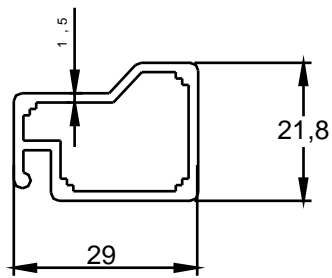

DOBĚRA SÝNEKLÝ PRF.1

Profil No:	0409
Gramaj (kg/m):	0,436

Profil No:	0466
Gramaj (kg/m):	0,406

Profil No:	0591
Gramaj (kg/m):	0,494

Profil No:	0592
Gramaj (kg/m):	0,308

Profil No:	0663
Gramaj (kg/m):	0,241

Profil No:	1008
Gramaj (kg/m):	0,275

Profil No:	1207
Gramaj (kg/m):	0,710

Profil No:	1246
Gramaj (kg/m):	0,529

Profil No:	1206
Gramaj (kg/m):	0,406