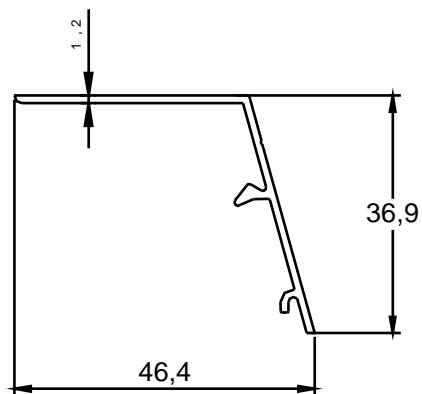

Profil No:	1638
Gramaj (kg/m):	0,360

Profil No:	1636
Gramaj (kg/m):	0,338

Profil No:	1640
Gramaj (kg/m):	0,913

DOĐRAMA POLYKARBON PRF.6

Profil No:	1639
Gramaj (kg/m):	0,408

Profil No:	1639-2
Gramaj (kg/m):	0,275

Profil No:	1675-1
Gramaj (kg/m):	0,408

Profil No:	1675-2
Gramaj (kg/m):	0,280