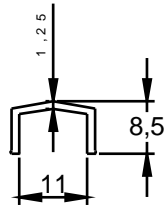

ÖZEL MERDİVEN PRF.1

Profil No:	810-1
Gramaj (kg/m):	1,382

Profil No:	810-2
Gramaj (kg/m):	1,054

Profil No:	1023
Gramaj (kg/m):	0,089

Profil No:	1021
Gramaj (kg/m):	1,382

Profil No:	0499
Gramaj (kg/m):	1,344

ÖZEL MERDVEN PRF.2

Profil No:	0123
Gramaj (kg/m):	0,652

Profil No:	0238
Gramaj (kg/m):	0,845

Profil No:	0728
Gramaj (kg/m):	0,328

Profil No:	0604
Gramaj (kg/m):	0,808

Profil No:	0120
Gramaj (kg/m):	1,367