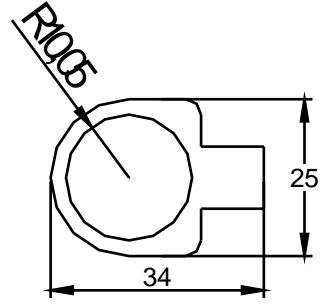

ÖZEL MERDİVEN PRF.1

Profil No:	810-1
Gramaj (kg/m):	1,382

Profil No:	810-2
Gramaj (kg/m):	1,054

Profil No:	1023
Gramaj (kg/m):	0,089

Profil No:	1021
Gramaj (kg/m):	1,382

Profil No:	0499
Gramaj (kg/m):	1,344

ÖZEL MERDVEN PRF.2

Profil No:	0123
Gramaj (kg/m):	0,652

Profil No:	0238
Gramaj (kg/m):	0,845

Profil No:	0728
Gramaj (kg/m):	0,328

Profil No:	0604
Gramaj (kg/m):	0,808

Profil No:	0120
Gramaj (kg/m):	1,367