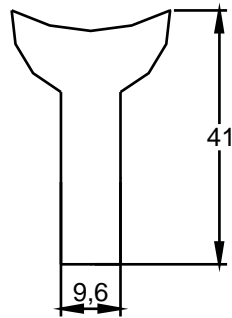

ÖZEL MERDİVEN PRF.1

Profil No:	810-1
Gramaj (kg/m):	1,382

Profil No:	810-2
Gramaj (kg/m):	1,054

Profil No:	1023
Gramaj (kg/m):	0,089

Profil No:	1021
Gramaj (kg/m):	1,382

Profil No:	0499
Gramaj (kg/m):	1,344

ÖZEL MERDVEN PRF.2

Profil No:	0123
Gramaj (kg/m):	0,652

Profil No:	0238
Gramaj (kg/m):	0,845

Profil No:	0728
Gramaj (kg/m):	0,328

Profil No:	0604
Gramaj (kg/m):	0,808

Profil No:	0120
Gramaj (kg/m):	1,367