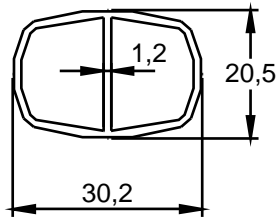

ÖZEL MERDVEN PRF.2

Profil No:	0123
Gramaj (kg/m):	0,652

Profil No:	0238
Gramaj (kg/m):	0,845

Profil No:	0728
Gramaj (kg/m):	0,328

Profil No:	0604
Gramaj (kg/m):	0,808

Profil No:	0120
Gramaj (kg/m):	1,367