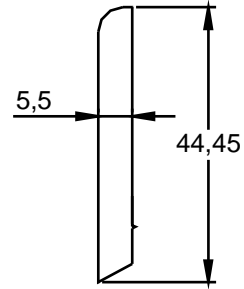

ÖZEL MERDİVEN PRF.1

Profil No:	810-1
Gramaj (kg/m):	1,382

Profil No:	810-2
Gramaj (kg/m):	1,054

Profil No:	1023
Gramaj (kg/m):	0,089

Profil No:	1021
Gramaj (kg/m):	1,382

Profil No:	0499
Gramaj (kg/m):	1,344

ÖZEL MERDVEN PRF.2

Profil No:	0123
Gramaj (kg/m):	0,652

Profil No:	0238
Gramaj (kg/m):	0,845

Profil No:	0728
Gramaj (kg/m):	0,328

Profil No:	0604
Gramaj (kg/m):	0,808

Profil No:	0120
Gramaj (kg/m):	1,367