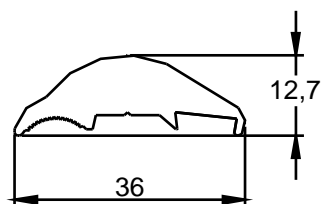

A120-B70 KAPAK

Profil No:	0939
Gramaj (kg/m):	0,636