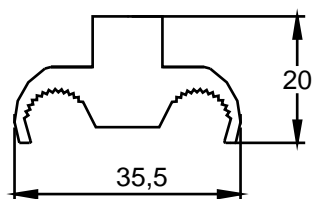

A240-B120 DÝLÝ

Profil No:	0312
Gramaj (kg/m):	2,265

A240-B120 KAPAK

Profil No:	0317
Gramaj (kg/m):	1,688

A240-B240 DÝLÝ

Profil No:	637-1
Gramaj (kg/m):	3,967

A240-B240 KAPAK

Profil No:	0637
Gramaj (kg/m):	3,040

Profil No:	0311
Gramaj (kg/m):	0,864

16-50 DĚLÝ

Profil No:	0674
Gramaj (kg/m):	0,970

16-50 KAPAK

Profil No:	0680
Gramaj (kg/m):	0,655

50-95 DĚLÝ

Profil No:	0675
Gramaj (kg/m):	1,151

50-95 KAPAK