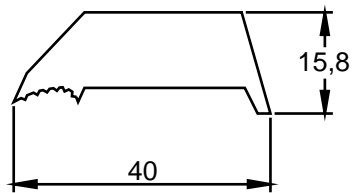

Profil No:	1201-1
Gramaj (kg/m):	0,930

ASKI KLEMENS KAPAĐI

Profil No:	673-1
Gramaj (kg/m):	1,059

Profil No:	1201
Gramaj (kg/m):	0,837

120-16 DÝLÝ

Profil No:	0940
Gramaj (kg/m):	1,208

Profil No:	0252
Gramaj (kg/m):	3,726