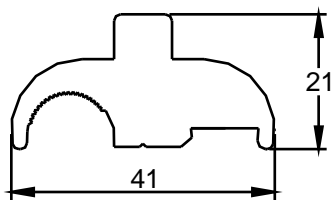

Profil No:	1201-1
Gramaj (kg/m):	0,930

ASKI KLEMENS KAPAĐI

Profil No:	673-1
Gramaj (kg/m):	1,059

Profil No:	1201
Gramaj (kg/m):	0,837

120-16 DÝLÝ

Profil No:	0940
Gramaj (kg/m):	1,208

Profil No:	0252
Gramaj (kg/m):	3,726

A25-B16 DÝLÝ

Profil No:	0145
Gramaj (kg/m):	1,352

A25-B16 KAPAK

Profil No:	0144
Gramaj (kg/m):	0,409

A40-B25 DÝLÝ

Profil No:	0142
Gramaj (kg/m):	0,813

A40-B25 KAPAK

Profil No:	0141
Gramaj (kg/m):	0,691