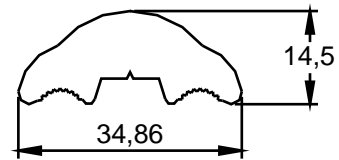

Profil No:	1201-1
Gramaj (kg/m):	0,930

ASKI KLEMENS KAPAĐI

Profil No:	673-1
Gramaj (kg/m):	1,059

Profil No:	1201
Gramaj (kg/m):	0,837

120-16 DÝLÝ

Profil No:	0940
Gramaj (kg/m):	1,208

Profil No:	0252
Gramaj (kg/m):	3,726