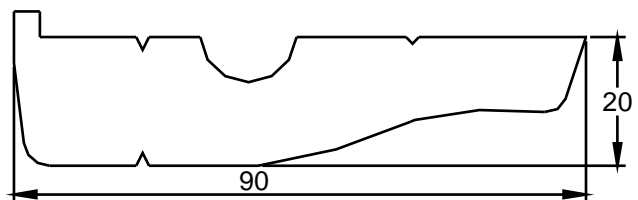

Profil No:	1201-1
Gramaj (kg/m):	0,930

ASKI KLEMENS KAPAĐI

Profil No:	673-1
Gramaj (kg/m):	1,059

Profil No:	1201
Gramaj (kg/m):	0,837

120-16 DÝLÝ

Profil No:	0940
Gramaj (kg/m):	1,208

Profil No:	0252
Gramaj (kg/m):	3,726