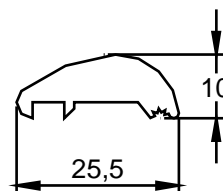

Profil No:	1201-1
Gramaj (kg/m):	0,930

ASKI KLEMENS KAPAĐI

Profil No:	673-1
Gramaj (kg/m):	1,059

Profil No:	1201
Gramaj (kg/m):	0,837

120-16 DÝLÝ

Profil No:	0940
Gramaj (kg/m):	1,208

Profil No:	0252
Gramaj (kg/m):	3,726

A25-B16 DÝLÝ

Profil No:	0145
Gramaj (kg/m):	1,352

A25-B16 KAPAK

Profil No:	0144
Gramaj (kg/m):	0,409

A40-B25 DÝLÝ

Profil No:	0142
Gramaj (kg/m):	0,813

A40-B25 KAPAK

Profil No:	0141
Gramaj (kg/m):	0,691