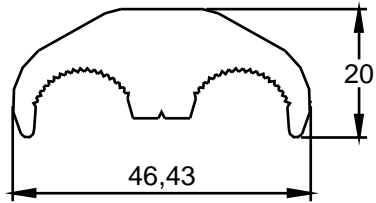

KLEMENS PRF.4

Profil No:	139-1
Gramaj (kg/m):	1,281

Profil No:	1201-1
Gramaj (kg/m):	0,930