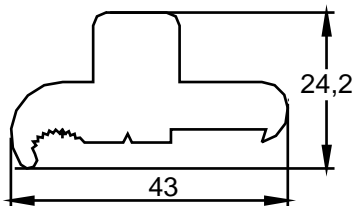

Profil No:	1201-1
Gramaj (kg/m):	0,930

ASKI KLEMENS KAPAĐI

Profil No:	673-1
Gramaj (kg/m):	1,059

Profil No:	1201
Gramaj (kg/m):	0,837

120-16 DÝLÝ

Profil No:	0940
Gramaj (kg/m):	1,208

Profil No:	0252
Gramaj (kg/m):	3,726

A25-B16 DÝLÝ

Profil No:	0145
Gramaj (kg/m):	1,352

A25-B16 KAPAK

Profil No:	0144
Gramaj (kg/m):	0,409

A40-B25 DÝLÝ

Profil No:	0142
Gramaj (kg/m):	0,813

A40-B25 KAPAK

Profil No:	0141
Gramaj (kg/m):	0,691