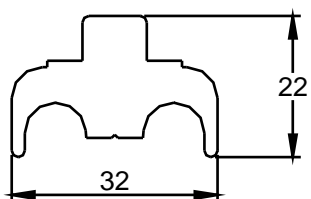

16-50 DĚLÝ

Profil No:	0674
Gramaj (kg/m):	0,970