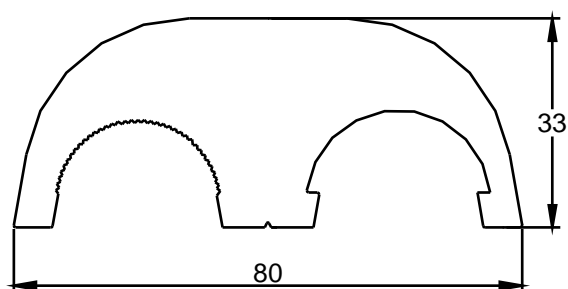

A240-B120 DÝLÝ

Profil No:	0312
Gramaj (kg/m):	2,265

A240-B120 KAPAK

Profil No:	0317
Gramaj (kg/m):	1,688

A240-B240 DÝLÝ

Profil No:	637-1
Gramaj (kg/m):	3,967

A240-B240 KAPAK

Profil No:	0637
Gramaj (kg/m):	3,040