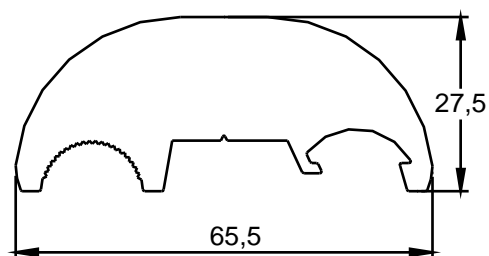

A240-B120 DÝLÝ

Profil No:	0312
Gramaj (kg/m):	2,265

A240-B120 KAPAK

Profil No:	0317
Gramaj (kg/m):	1,688

A240-B240 DÝLÝ

Profil No:	637-1
Gramaj (kg/m):	3,967

A240-B240 KAPAK

Profil No:	0637
Gramaj (kg/m):	3,040