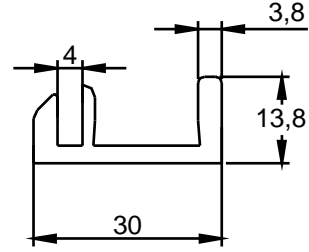

ÖZEL KARAYOLLARI PRF.1

Profil No:	0215
Gramaj (kg/m):	2,344

Profil No:	0216
Gramaj (kg/m):	1,905

Profil No:	0077
Gramaj (kg/m):	0,813

Profil No:	077-1
Gramaj (kg/m):	0,700

ÖZEL KARAYOLLARI PRF.2

Profil No:	0601
Gramaj (kg/m):	0,415

Profil No:	601-1
Gramaj (kg/m):	0,450

Profil No:	601-2
Gramaj (kg/m):	0,457

Profil No:	0653
Gramaj (kg/m):	0,536

Profil No:	0824
Gramaj (kg/m):	0,783

Profil No:	0825
Gramaj (kg/m):	0,379

Profil No:	0961
Gramaj (kg/m):	1,412