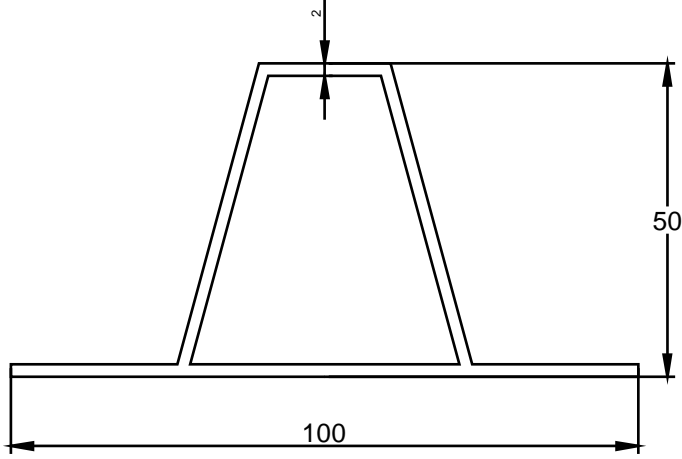

Profil No:	0221
Gramaj (kg/m):	1,281

ÖZEL KARAYOLLARI PRF.6

Profil No:	0075
Gramaj (kg/m):	1,355

Profil No:	20*20
Gramaj (kg/m):	0,390

Profil No:	0076
Gramaj (kg/m):	0,699

Profil No:	0958
Gramaj (kg/m):	0,338