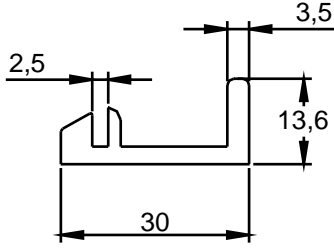

ÖZEL KARAYOLLARI PRF.1

Profil No:	0215
Gramaj (kg/m):	2,344

Profil No:	0216
Gramaj (kg/m):	1,905

Profil No:	0077
Gramaj (kg/m):	0,813

Profil No:	077-1
Gramaj (kg/m):	0,700

ÖZEL KARAYOLLARI PRF.2

Profil No:	0601
Gramaj (kg/m):	0,415

Profil No:	601-1
Gramaj (kg/m):	0,450

Profil No:	601-2
Gramaj (kg/m):	0,457

Profil No:	0653
Gramaj (kg/m):	0,536

Profil No:	0824
Gramaj (kg/m):	0,783

Profil No:	0825
Gramaj (kg/m):	0,379

Profil No:	0961
Gramaj (kg/m):	1,412