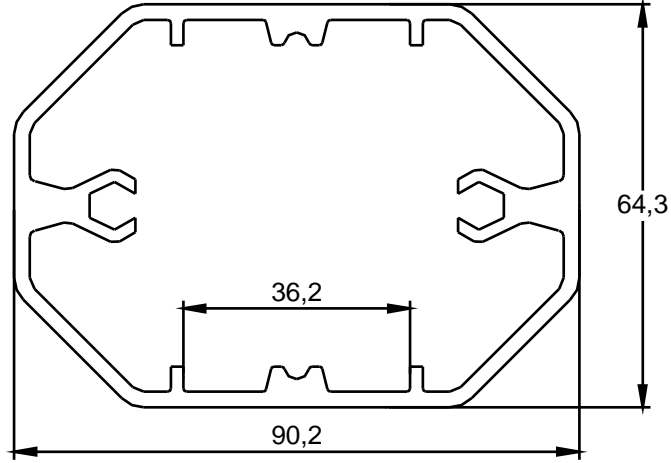

Profil No:	1062
Gramaj (kg/m):	2,504

Profil No:	1063
Gramaj (kg/m):	0,666