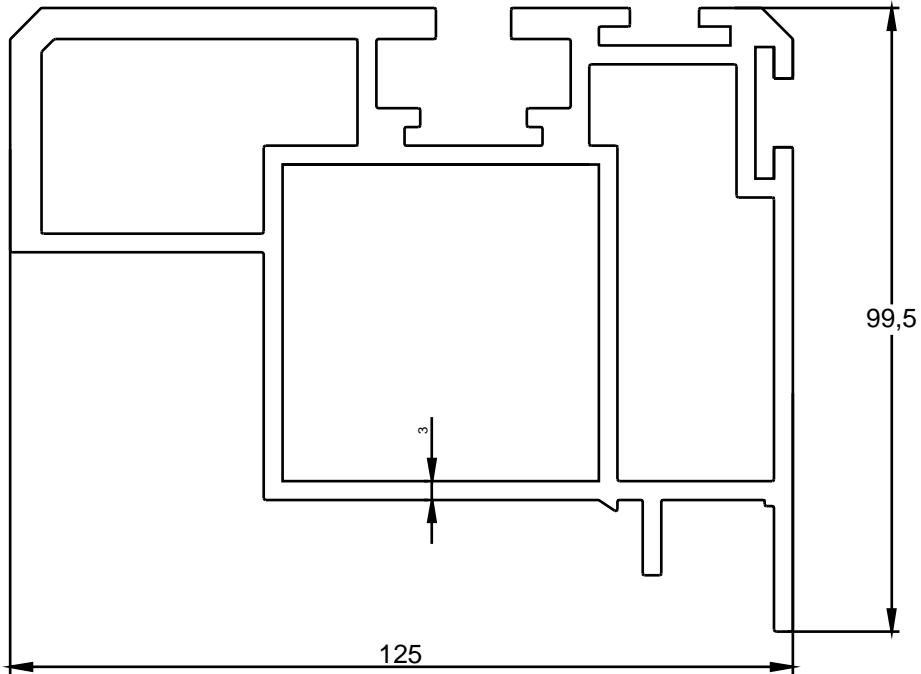

ÖZEL KAPI PRF.1

Profil No:	1654
Gramaj (kg/m):	1,829

Profil No:	1648
Gramaj (kg/m):	0,729

Profil No:	1653
Gramaj (kg/m):	5,628

ÖZEL KAPI PRF.2

Profil No:	1656
Gramaj (kg/m):	0,636

Profil No:	1659
Gramaj (kg/m):	0,555

Profil No:	1657
Gramaj (kg/m):	0,604

Profil No:	1679
Gramaj (kg/m):	4,390

ÖZEL KAPI PRF.3

Profil No:	1714
Gramaj (kg/m):	0,692

Profil No:	1715
Gramaj (kg/m):	0,721

Profil No:	1655
Gramaj (kg/m):	0,387

Profil No:	1658
Gramaj (kg/m):	0,390