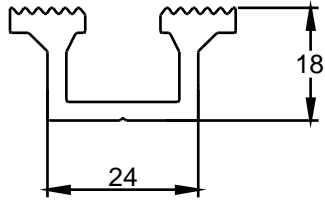

ÖZEL KAPI PRF.1

Profil No:	1654
Gramaj (kg/m):	1,829

Profil No:	1648
Gramaj (kg/m):	0,729

Profil No:	1653
Gramaj (kg/m):	5,628

ÖZEL KAPI PRF.2

Profil No:	1656
Gramaj (kg/m):	0,636

Profil No:	1659
Gramaj (kg/m):	0,555

Profil No:	1657
Gramaj (kg/m):	0,604

Profil No:	1679
Gramaj (kg/m):	4,390

ÖZEL KAPI PRF.3

Profil No:	1714
Gramaj (kg/m):	0,692

Profil No:	1715
Gramaj (kg/m):	0,721

Profil No:	1655
Gramaj (kg/m):	0,387

Profil No:	1658
Gramaj (kg/m):	0,390