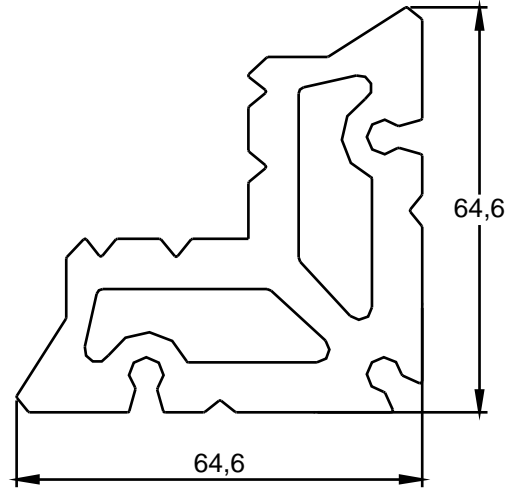

ÖZEL KAPI PRF.1

Profil No:	1654
Gramaj (kg/m):	1,829

Profil No:	1648
Gramaj (kg/m):	0,729

Profil No:	1653
Gramaj (kg/m):	5,628

ÖZEL KAPI PRF.2

Profil No:	1656
Gramaj (kg/m):	0,636

Profil No:	1659
Gramaj (kg/m):	0,555

Profil No:	1657
Gramaj (kg/m):	0,604

Profil No:	1679
Gramaj (kg/m):	4,390

ÖZEL KAPI PRF.3

Profil No:	1714
Gramaj (kg/m):	0,692

Profil No:	1715
Gramaj (kg/m):	0,721

Profil No:	1655
Gramaj (kg/m):	0,387

Profil No:	1658
Gramaj (kg/m):	0,390