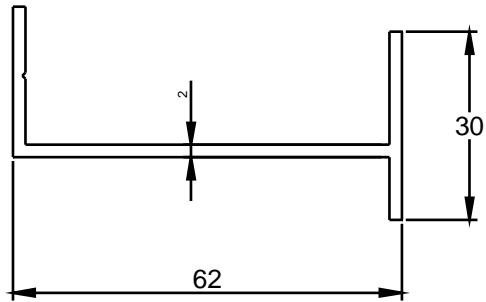

ÖZEL KAPI PRF.1

Profil No:	1654
Gramaj (kg/m):	1,829

Profil No:	1648
Gramaj (kg/m):	0,729

Profil No:	1653
Gramaj (kg/m):	5,628

ÖZEL KAPI PRF.2

Profil No:	1656
Gramaj (kg/m):	0,636

Profil No:	1659
Gramaj (kg/m):	0,555

Profil No:	1657
Gramaj (kg/m):	0,604

Profil No:	1679
Gramaj (kg/m):	4,390

ÖZEL KAPI PRF.3

Profil No:	1714
Gramaj (kg/m):	0,692

Profil No:	1715
Gramaj (kg/m):	0,721

Profil No:	1655
Gramaj (kg/m):	0,387

Profil No:	1658
Gramaj (kg/m):	0,390