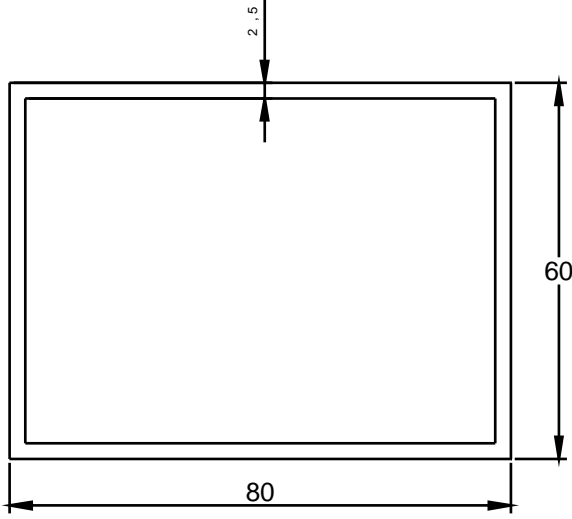

ÖZEL KAPI PRF.1

Profil No:	1654
Gramaj (kg/m):	1,829

Profil No:	1648
Gramaj (kg/m):	0,729

Profil No:	1653
Gramaj (kg/m):	5,628

ÖZEL KAPI PRF.2

Profil No:	1656
Gramaj (kg/m):	0,636

Profil No:	1659
Gramaj (kg/m):	0,555

Profil No:	1657
Gramaj (kg/m):	0,604

Profil No:	1679
Gramaj (kg/m):	4,390

ÖZEL KAPI PRF.3

Profil No:	1714
Gramaj (kg/m):	0,692

Profil No:	1715
Gramaj (kg/m):	0,721

Profil No:	1655
Gramaj (kg/m):	0,387

Profil No:	1658
Gramaj (kg/m):	0,390