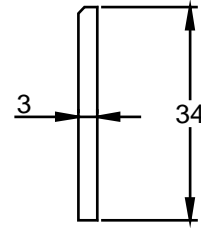

DEMİR YOLLARI PRF.1

Profil No:	0646
Gramaj (kg/m):	0,374

Profil No:	0268
Gramaj (kg/m):	0,663

Profil No:	0647
Gramaj (kg/m):	1,008

Profil No:	0266
Gramaj (kg/m):	1,411

Profil No:	0260
Gramaj (kg/m):	2,360

DEMİR YOLLARI PRF.2

Profil No:	0259
Gramaj (kg/m):	0,609

Profil No:	0265
Gramaj (kg/m):	0,273

Profil No:	0258
Gramaj (kg/m):	1,140

Profil No:	0257
Gramaj (kg/m):	2,352

Profil No:	0136
Gramaj (kg/m):	2,553