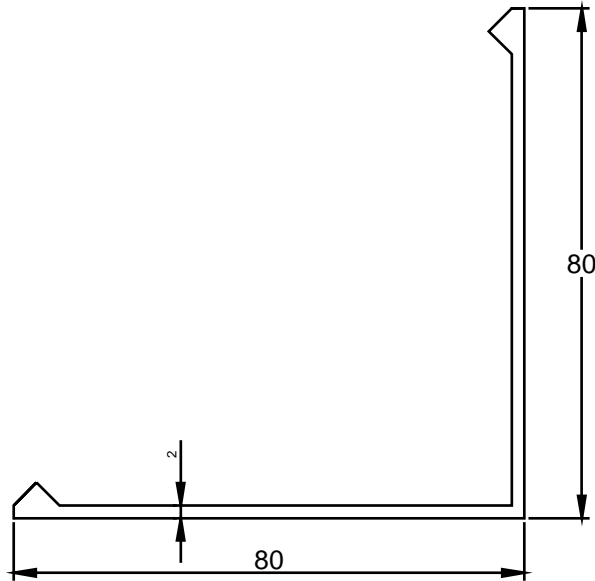

Profil No:	821-1
Gramaj (kg/m):	0,183

Profil No:	820-1
Gramaj (kg/m):	0,574

Profil No:	900-2
Gramaj (kg/m):	0,279

Profil No:	900-1
Gramaj (kg/m):	0,741

Profil No:	0561
Gramaj (kg/m):	0,687

Profil No:	561-1
Gramaj (kg/m):	0,972

Profil No:	561-2
Gramaj (kg/m):	0,580

YILDIRIM DEKORASYON PRF.4

Profil No:	560-2
Gramaj (kg/m):	0,907

Profil No:	560-3
Gramaj (kg/m):	0,907

Profil No:	560-1
Gramaj (kg/m):	0,924

Profil No:	0563
Gramaj (kg/m):	0,763

Profil No:	0774
Gramaj (kg/m):	1,905