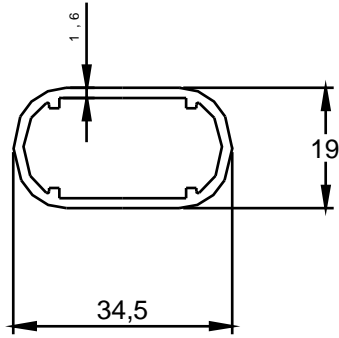

BÖLME PRF.1

Profil No:	0056
Gramaj (kg/m):	1,352

Profil No:	0109
Gramaj (kg/m):	1,000

Profil No:	0812
Gramaj (kg/m):	0,710

Profil No:	1235
Gramaj (kg/m):	0,375

BÖLME PRF.2

Profil No:	0526
Gramaj (kg/m):	0,308

Profil No:	0391
Gramaj (kg/m):	0,265

Profil No:	0033
Gramaj (kg/m):	0,260

Profil No:	1366
Gramaj (kg/m):	0,903

BÖLME PRF.3

Profil No:	0671
Gramaj (kg/m):	0,400

Profil No:	0720
Gramaj (kg/m):	0,672

Profil No:	0110
Gramaj (kg/m):	0,102